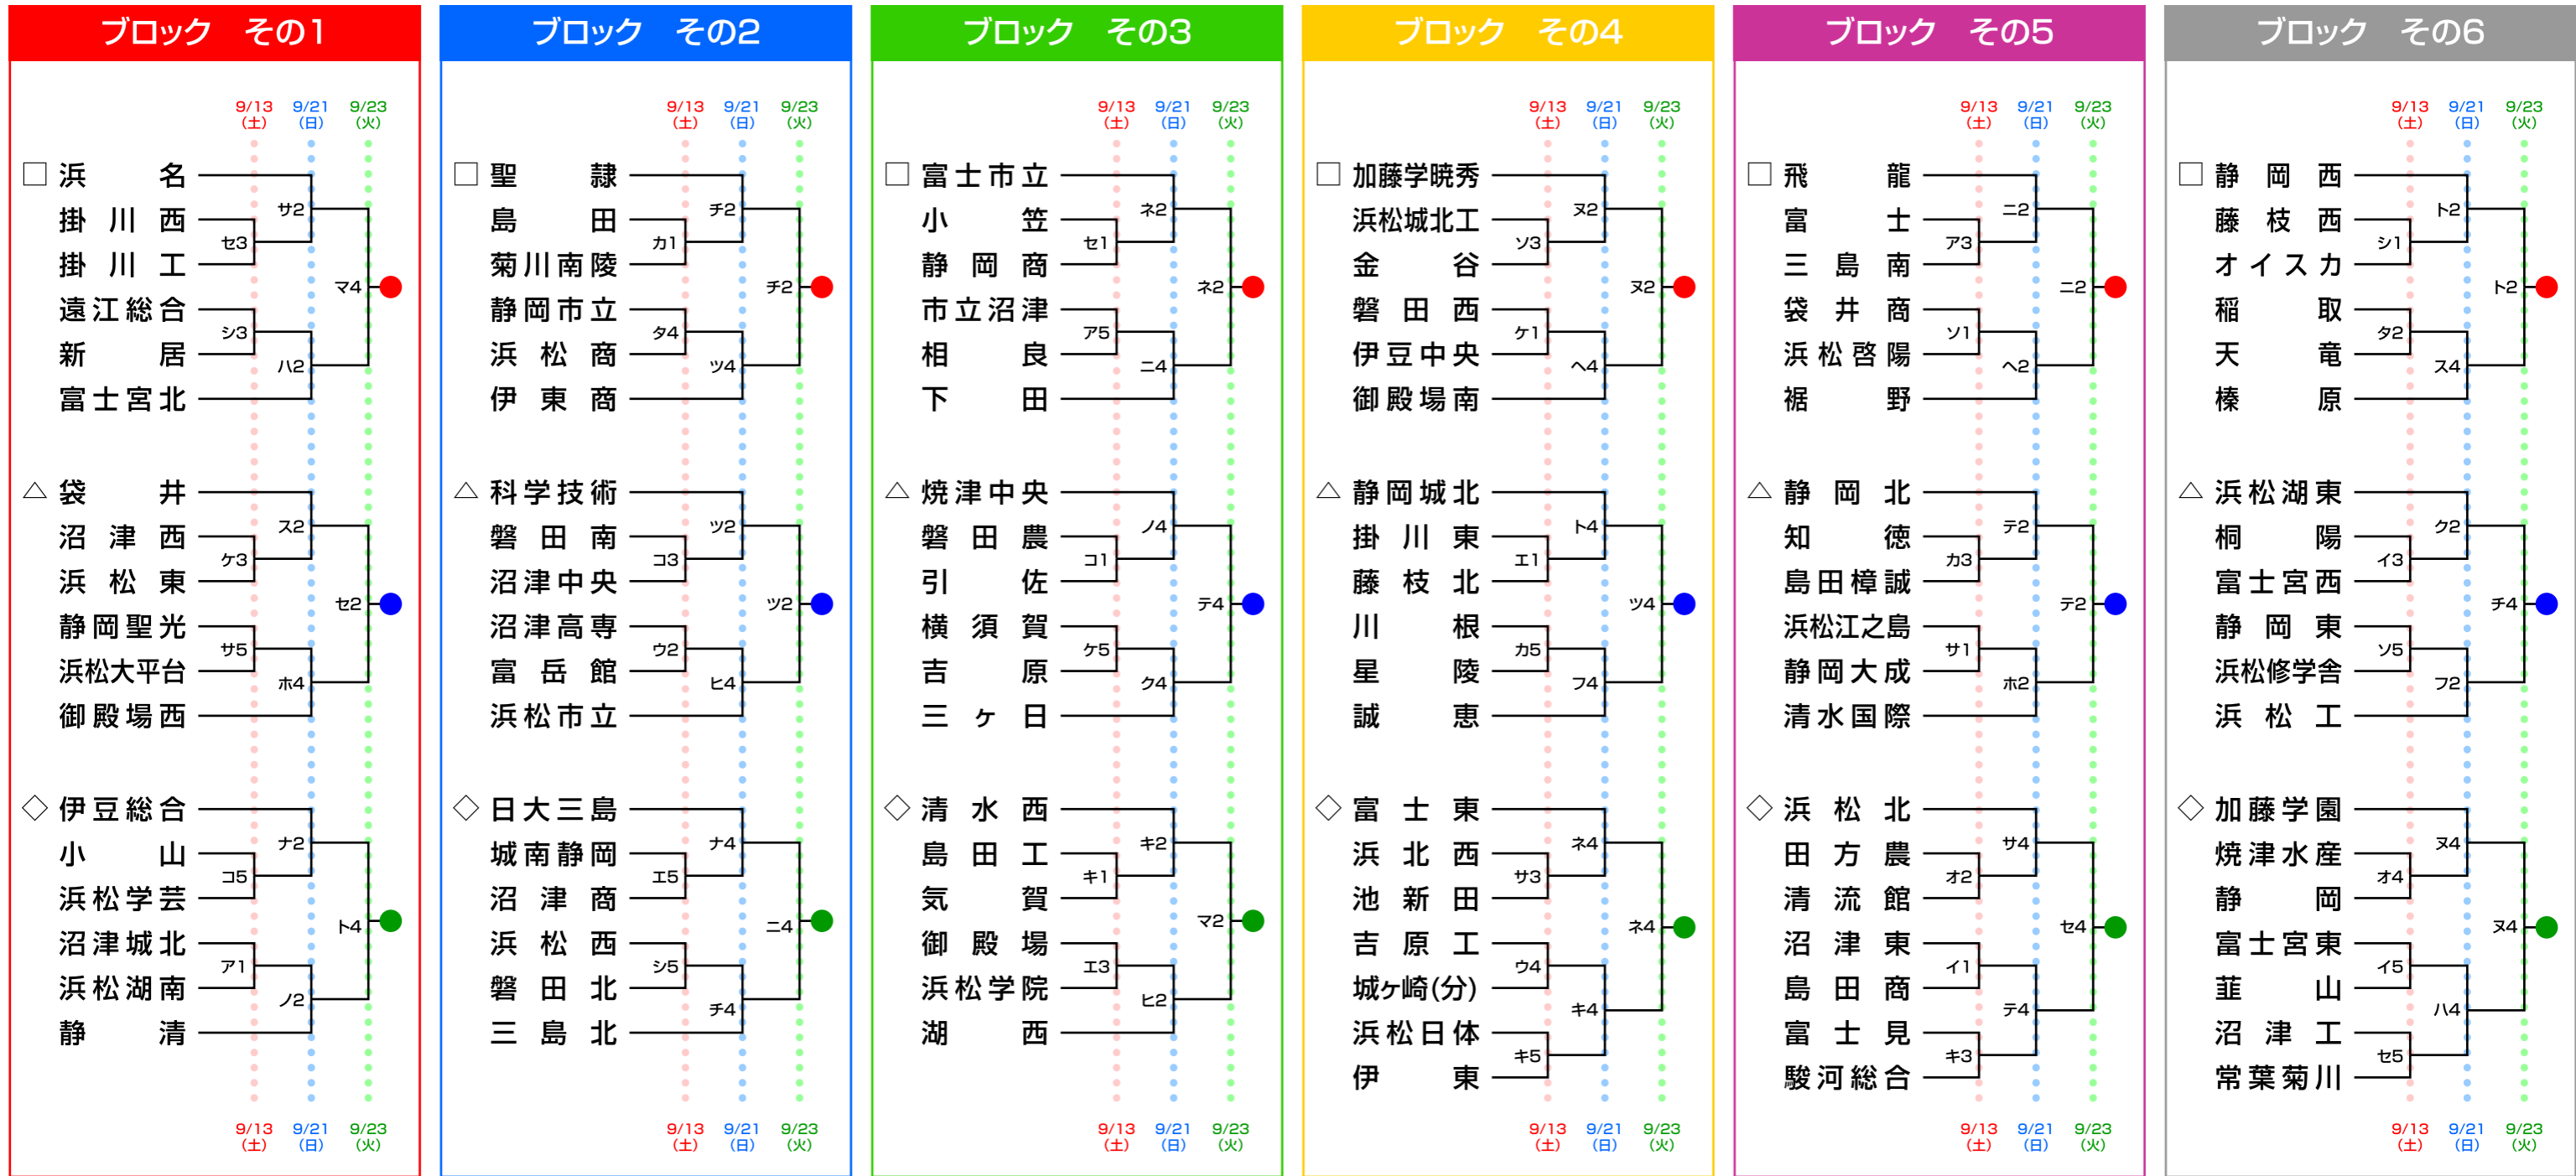

第93回全国高校サッカー選手権大会 静岡県大会 第1次トーナメント組み合わせ

☆特別シード校
○第1シード校

(東海P1位)(東海P2位)(東海P3位)(東海P4位) ※P=「プリンスリーグ」の略
(東海P5位)(東海P6位)(東海大翔洋)(清水東)(浜松南)(常葉橘)

□第2シード校 △第3シード校 ◇第4シード校

東海プリンスリーグ参加校
(清水桜が丘)(藤枝東)
(浜松開誠館)(磐田東)
(静岡学園)(藤枝明誠)

試合時間

1	10:00~11:30
2	11:00~12:30
3	12:00~13:30
4	13:00~14:30
5	14:00~15:30

試合会場

アイウエオ	沼津城北 沼津東 沼津高専 藤枝北 藤枝市民グランド	カキクケコ	島田工 浜松湖東 ゆめりあ多目的 安久路	サシスセソ	遠州灘海浜 オイスカ 袋井 菊川運動公園 袋井商	タチツテト	天聖 科学技術 静岡北西 静岡	ナニヌネノ	伊豆総合 飛龍 加藤学暁秀 富士市立 静岡	ハヒフヘホ	富士宮北 湖西吉美 静岡東 エコパ多目的 浜松江之島	マ	湖西運動公園
-------	--	-------	-------------------------------	-------	--------------------------------------	-------	--------------------------	-------	-----------------------------------	-------	--	---	--------