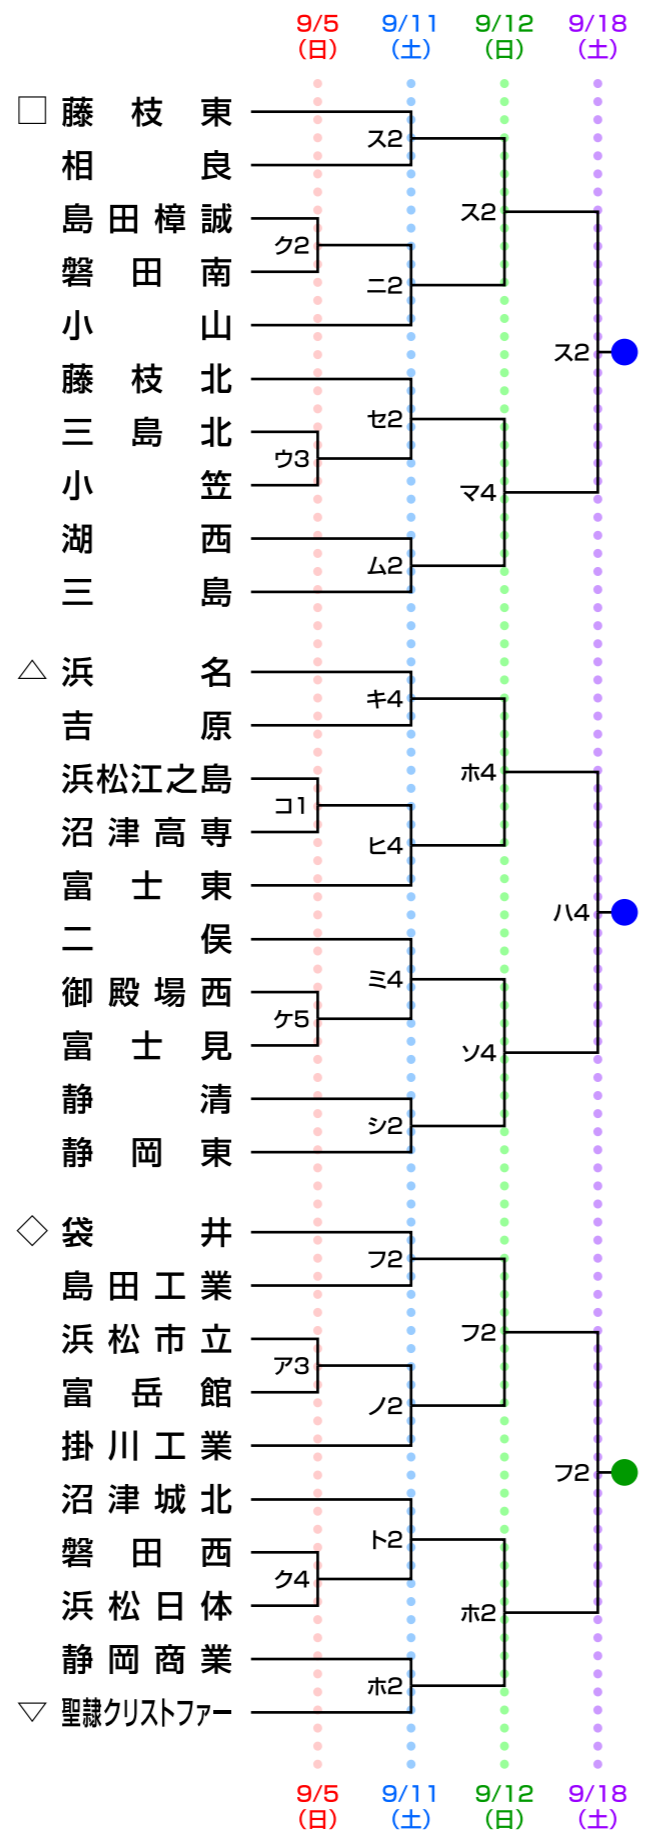

# 第89回全国高校サッカー選手権大会静岡県大会 第1次トーナメント組み合わせ

## ブロック その1

## ブロック その2

### 試合時間

- 1 10:00~11:30
- 2 11:00~12:30
- 3 12:00~13:30
- 4 13:00~14:30
- 5 14:00~15:30