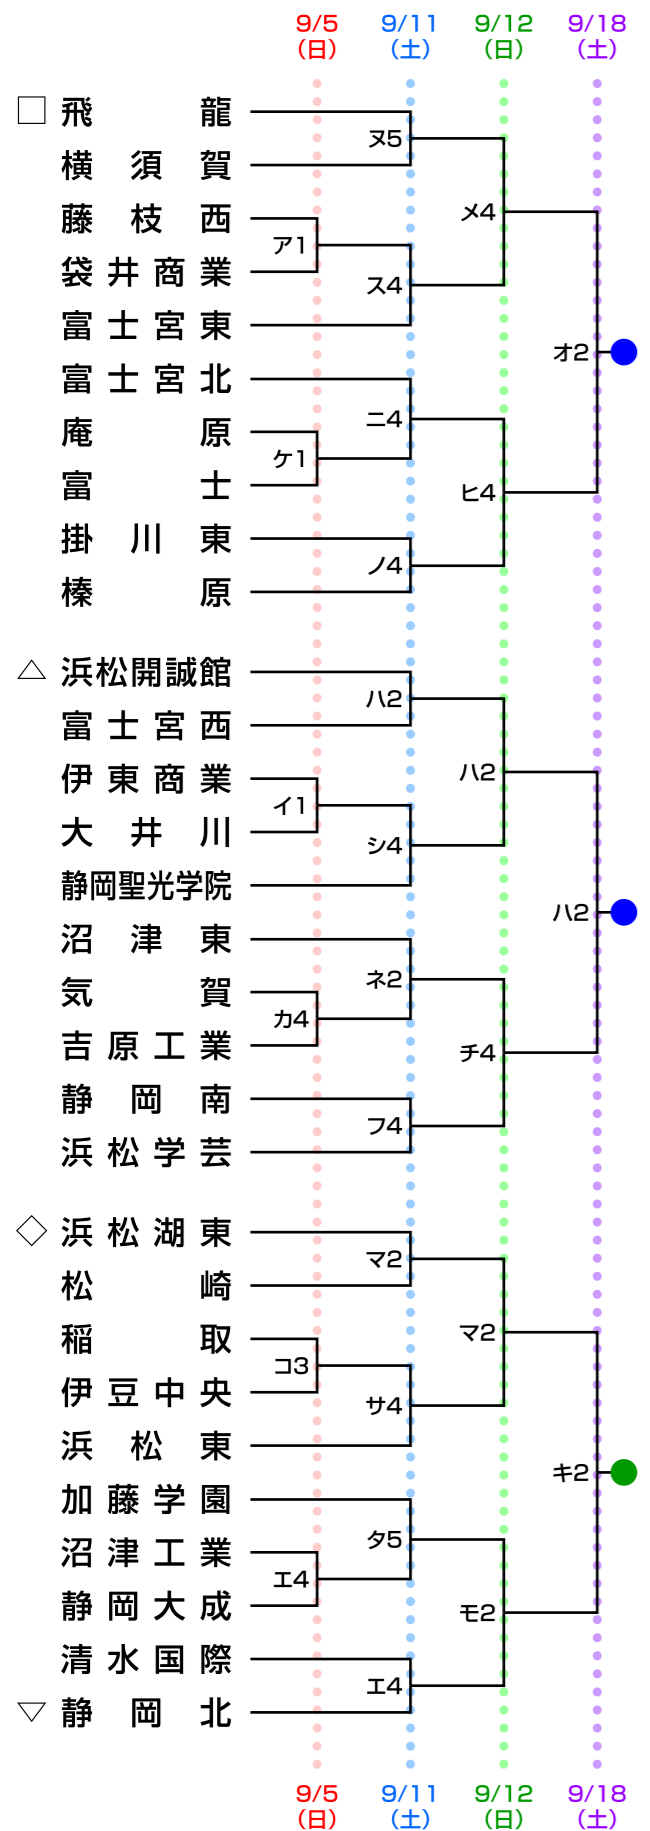

# 第89回全国高校サッカー選手権大会静岡県大会 第1次トーナメント組み合わせ

## ブロック その1

## ブロック その2

### 試合時間

- 1 10:00~11:30
- 2 11:00~12:30
- 3 12:00~13:30
- 4 13:00~14:30
- 5 14:00~15:30