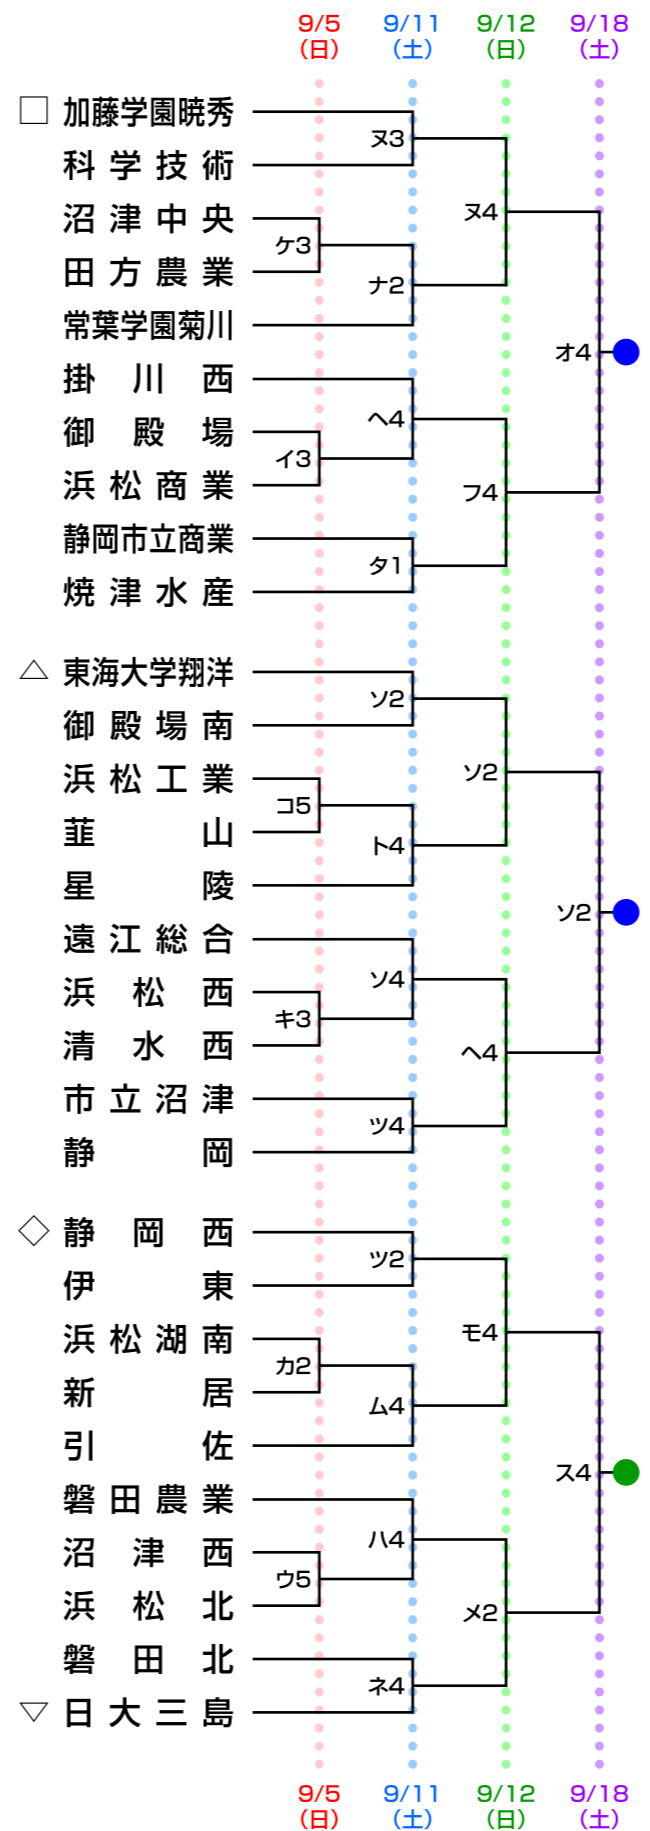

第89回全国高校サッカー選手権大会静岡県大会 第1次トーナメント組み合わせ

ブロック その1

ブロック その2

ブロック その3

ブロック その4

- ○第1シード
- ●静岡学園
- ●清水商業
- ●藤枝明誠
- ●常葉橘
- □第2シード
- △第3シード
- ◇第4シード
- ▽第5シード

試合会場

- 西川 中央 龍居 力南 士専 田清 東北 洋業 東西 術北 業山 業東 業館 東井 南一 東台 園島 北
- 枝井 中城
- 津岡
- イ田 高
- 津
- 枝枝 学 翔 商
- 海大 市 水 岡
- 学 技 城 農
- 津方 原 津 川 工 誠
- 松 開 田
- 松 松
- 聖隷 クリスタフ
- 湖 松 大 平 台 園 島 北
- 浜 西 運 動 公
- 湖 日 静 岡
- アイウエオカキクケコサシスセソタチツテトナニヌネノハヒフヘホマミムメモ

試合時間

- 1 10:00~11:30
- 2 11:00~12:30
- 3 12:00~13:30
- 4 13:00~14:30
- 5 14:00~15:30