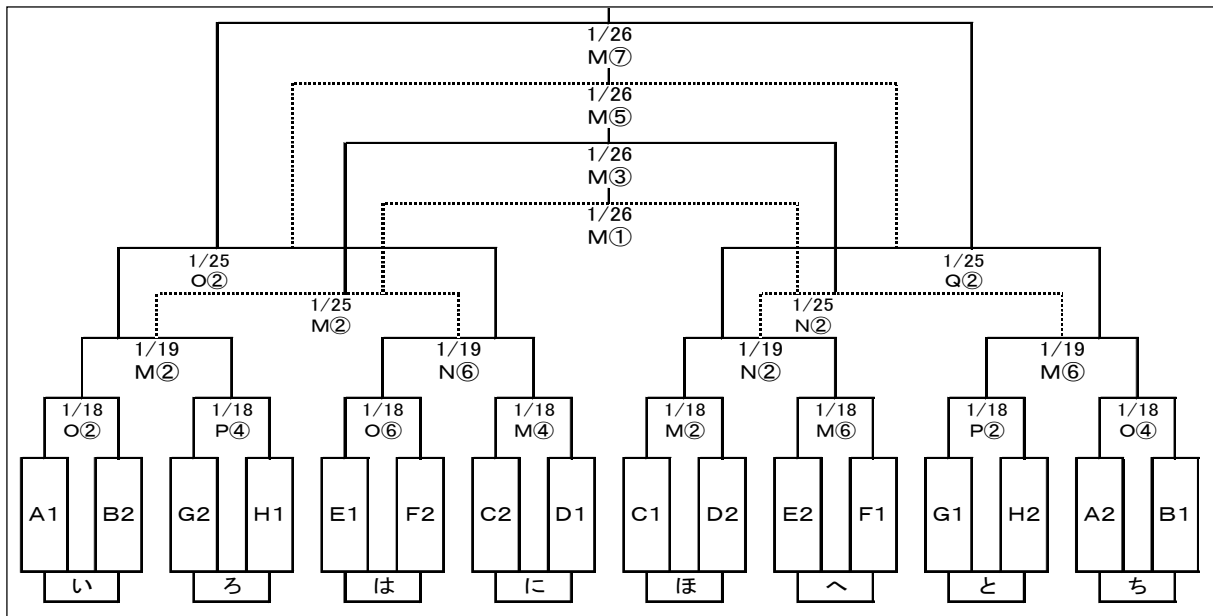

平成25年度 静岡県高等学校新人大会サッカー競技西部地区大会
予選ラウンド(12/15、21、23、1/12、13)

	A	B	C	D	E	F	G	H
ア	浜松南	浜松開誠館	磐田東	聖隷クリスファー	気賀	浜松湖東	浜名	袋井
イ	磐田農業	小笠	浜松湖南	オイスカ	磐田北	浜松市立	湖西	浜松北
ウ	浜松江之島	常葉菊川	池新田	二俣 天竜林業	浜松学芸	横須賀	浜松東	新居
エ	浜北西	浜松西	浜松商業	浜松城北工	掛川東	浜松啓陽	掛川西	袋井商業
オ	掛川工業	浜松学院	遠江総合	磐田西	浜松日体	三ヶ日 浜松修学舎	浜松工業	磐田南
カ							引佐	浜松大平台

決勝トーナメント (1/18、19、25、26)

9位決定ラウンド(1/19、25、26)

9位決定ラウンド I					9位決定ラウンド II				
	ろ	は	に	い		と	へ	ほ	ち
ろ		1/26 R⑤	1/25 O④	1/19 M④			1/26 R⑦	1/25 Q④	1/19 N④
は	1/26 R⑤		1/19 S②	1/25 M④		1/26 R⑦		1/19 S④	1/25 N④
に	1/25 O④	1/19 S②		1/26 S⑤		1/25 Q④	1/19 S④		1/26 S⑦
い	1/19 M④	1/25 M④	1/26 S⑤			1/19 N④	1/25 N④	1/26 S⑦	

決勝トーナメント会場

M:エコパ人工芝 N:エコパ多目的 O:浜松海浜メイン P:浜松海浜サブ Q:菊川人工芝

R:磐田東 S:オイスカ

試合時間①9:00~ ②10:00~ ③11:00~ ④12:00~ ⑤13:00~ ⑥14:00~ ⑦15:00~

- 公営Gは第一試合目の2チームが会場準備、最終試合の2チームが片付け。
- 記録用紙・記録員は対戦チームで準備・実施してください。
- 駐車場の整理もお願いします。