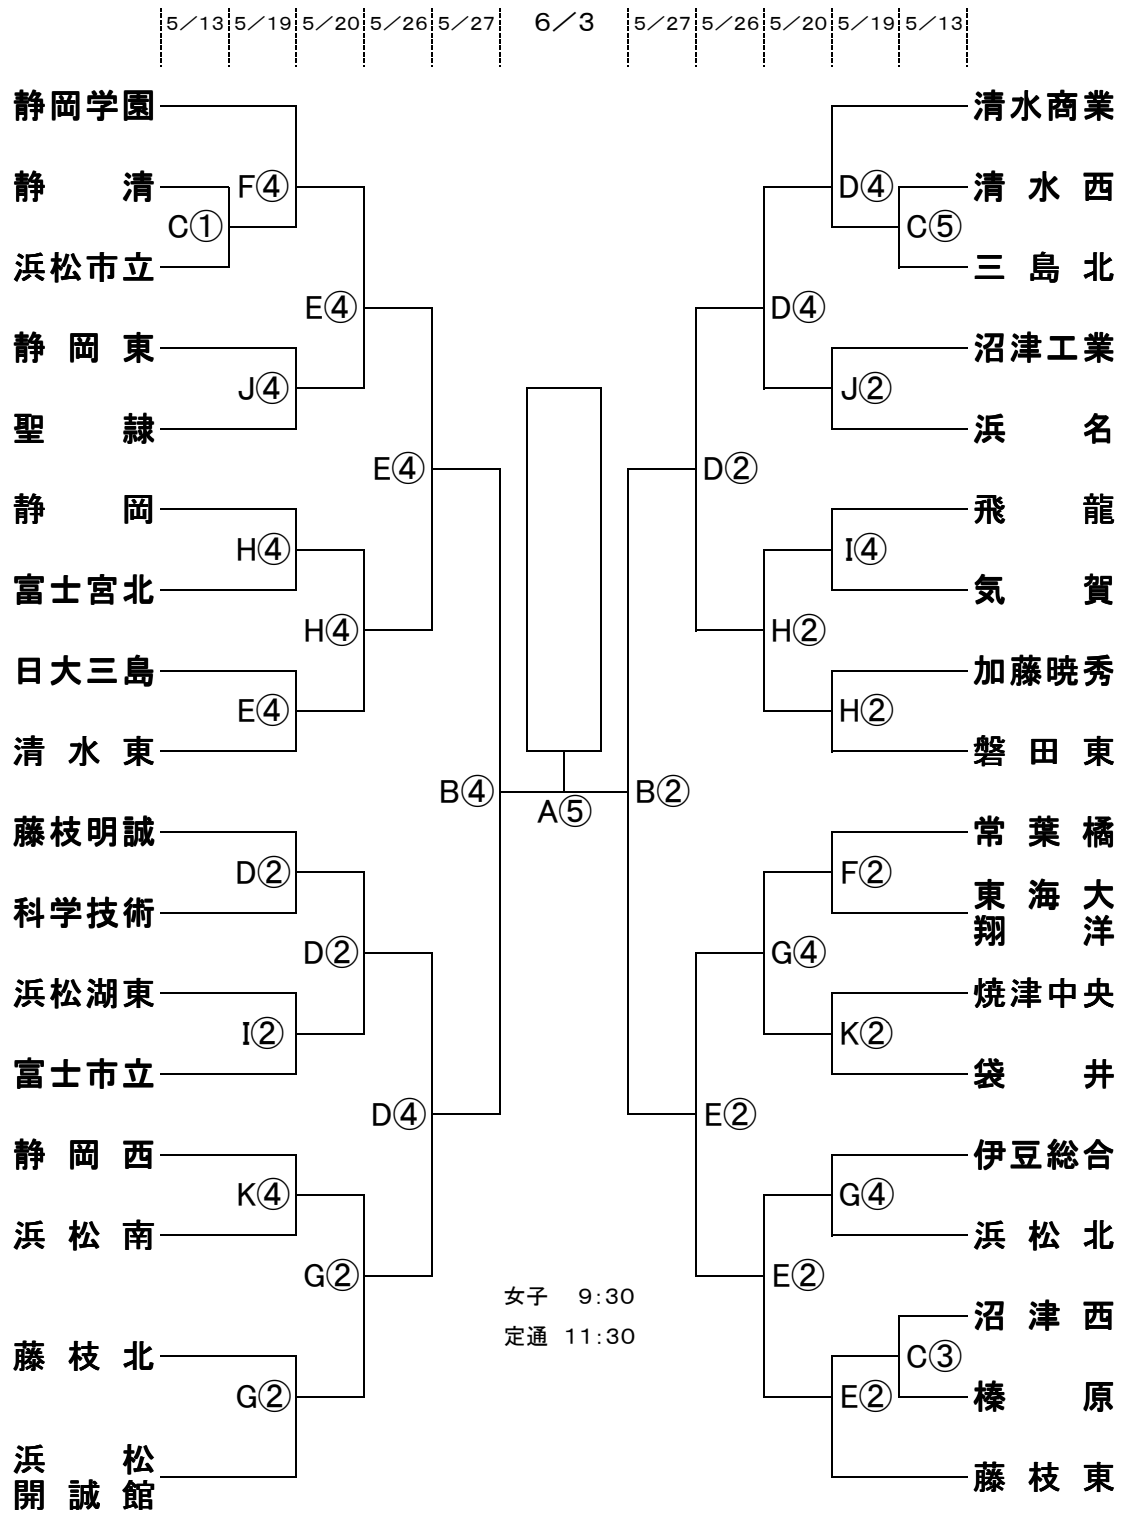

# 平成24年度静岡県高等学校総合体育大会 サッカー競技

- |   |        |   |       |
|---|--------|---|-------|
| A | エコパ    | ① | 10:00 |
| B | 富士総合   | ② | 11:00 |
| C | 静岡     | ③ | 12:00 |
| D | 藤枝明誠   | ④ | 13:00 |
| E | 藤枝東    | ⑤ | 14:00 |
| F | 常葉橘    |   |       |
| G | 浜松開誠館  |   |       |
| H | 磐田東    |   |       |
| I | 富士市立   |   |       |
| J | 浜松大学有玉 |   |       |
| K | 浜松海浜公園 |   |       |

平成24年度高校総体サッカー競技西部地区大会 決勝トーナメント表

決勝トーナメント会場

M: 浜松日体高校      N: 菊川運動公園人工芝      O: 磐田南高校      P: オイスカ高校  
 Q: エコパ人工芝      R: ゆめりあサッカー場      S: ゆめりあ多目的      T: 浜松海浜  
 U: エコパ多目的      W: ジュピロ上大之郷      X: 袋井高校

試合時間①10:00～ ②12:00～ ③14:00～

- \* 公営Gは第一試合目の2チームが会場準備、最終試合の2チームが片付け。
- \* 記録用紙・記録員は対戦チームで準備・実施してください。
- \* 駐車場の整理もお願いします。

平成24年度高校総体サッカー西部地区大会予選リーグ対戦表 「A・C」ブロック

日	会場	ブロック	時間	対 戦		主	副	副	日	会場	ブロック	時間	対 戦		主	副	副			
4月15日(日)	菊川(人工芝)	C	㊟	小笠	—	浜松学院	気賀	気賀	4月22日(日)	ゆめりあ多目的	C	㊟	浜松学院	—	浜松学芸	掛川工	掛川工	横須賀		
		A	㊟	気賀	—	横須賀	小笠	小笠			A	㊟	掛川工業	—	横須賀	浜松学芸	掛川工	浜松学院	浜松学芸	
	安久路	C	㊟	浜北西	—	浜松学芸	城北工	城北工		エコパ多目的	C	㊟	小笠	—	浜北西	気賀	気賀	城北工	城北工	城北工
		A	15:15	浜松城北工業	—	掛川工業	浜北西	浜北西			A	㊟	気賀	—	浜松城北工業	小笠	小笠	小笠	小笠	浜北西
4月21日(土)	気賀	A	㊟	気賀	—	掛川工業	小笠	小笠	試合時間 ① 9:00 ② 11:30 ③ 13:30 ④ 15:30 ⑤ 10:00 ⑥ 12:00 ⑦ 14:00											
		C	㊟	小笠	—	浜松学芸	気賀	気賀												
	伊佐地G	C	㊟	浜北西	—	浜松学院	城北工	城北工												
		A	㊟	浜松城北工業	—	横須賀	浜北西	浜北西												

平成24年度高校総体サッカー西部地区大会予選リーグ対戦表 「B・D」ブロック

日	会場	ブロック	時間	対 戦		主	副	副	日	会場	ブロック	時間	対 戦		主	副	副		
4月15日(日)	浜大有玉	B	㊶	浜松日体	—	浜松東	石川	青野	4月22日(日)	安久路	B	㊷	浜松日体	—	浜松大平台	村田	新山	大野	
		D	16:00	掛川西	—	二俣	岩崎	澤木			堀内	D	㊸	掛川西	—	浜松工業	岩崎	富士盛	平井
	大平台	B	㊹	浜松大平台	—	三ヶ日	新山	松浦		古田	浜大有玉	B	㊶	三ヶ日	—	浜松東	石川	青野	松浦
		D	㊺	浜松工業	—	遠江総合	花島	富士盛		平井		D	16:00	遠江総合	—	二俣	澤木	花島	堀内
日	会場	ブロック	時間	対 戦		主	副	副	<p>試合時間</p> <p>① 9:00</p> <p>② 11:30</p> <p>③ 13:30</p> <p>④ 15:30</p> <p>⑤ 10:00</p> <p>⑥ 12:00</p> <p>⑦ 14:00</p>										
4月21日(土)	浜松海浜	B	㊹	浜松日体	—	三ヶ日	村田	松浦										大野	
		D	㊺	掛川西	—	遠江総合	岩崎	花島										生徒	
	二俣	B	㊹	浜松工業	—	二俣	澤木	堀内										富士盛	
		D	㊺	大平台	—	浜松東	石川	新山	青野										