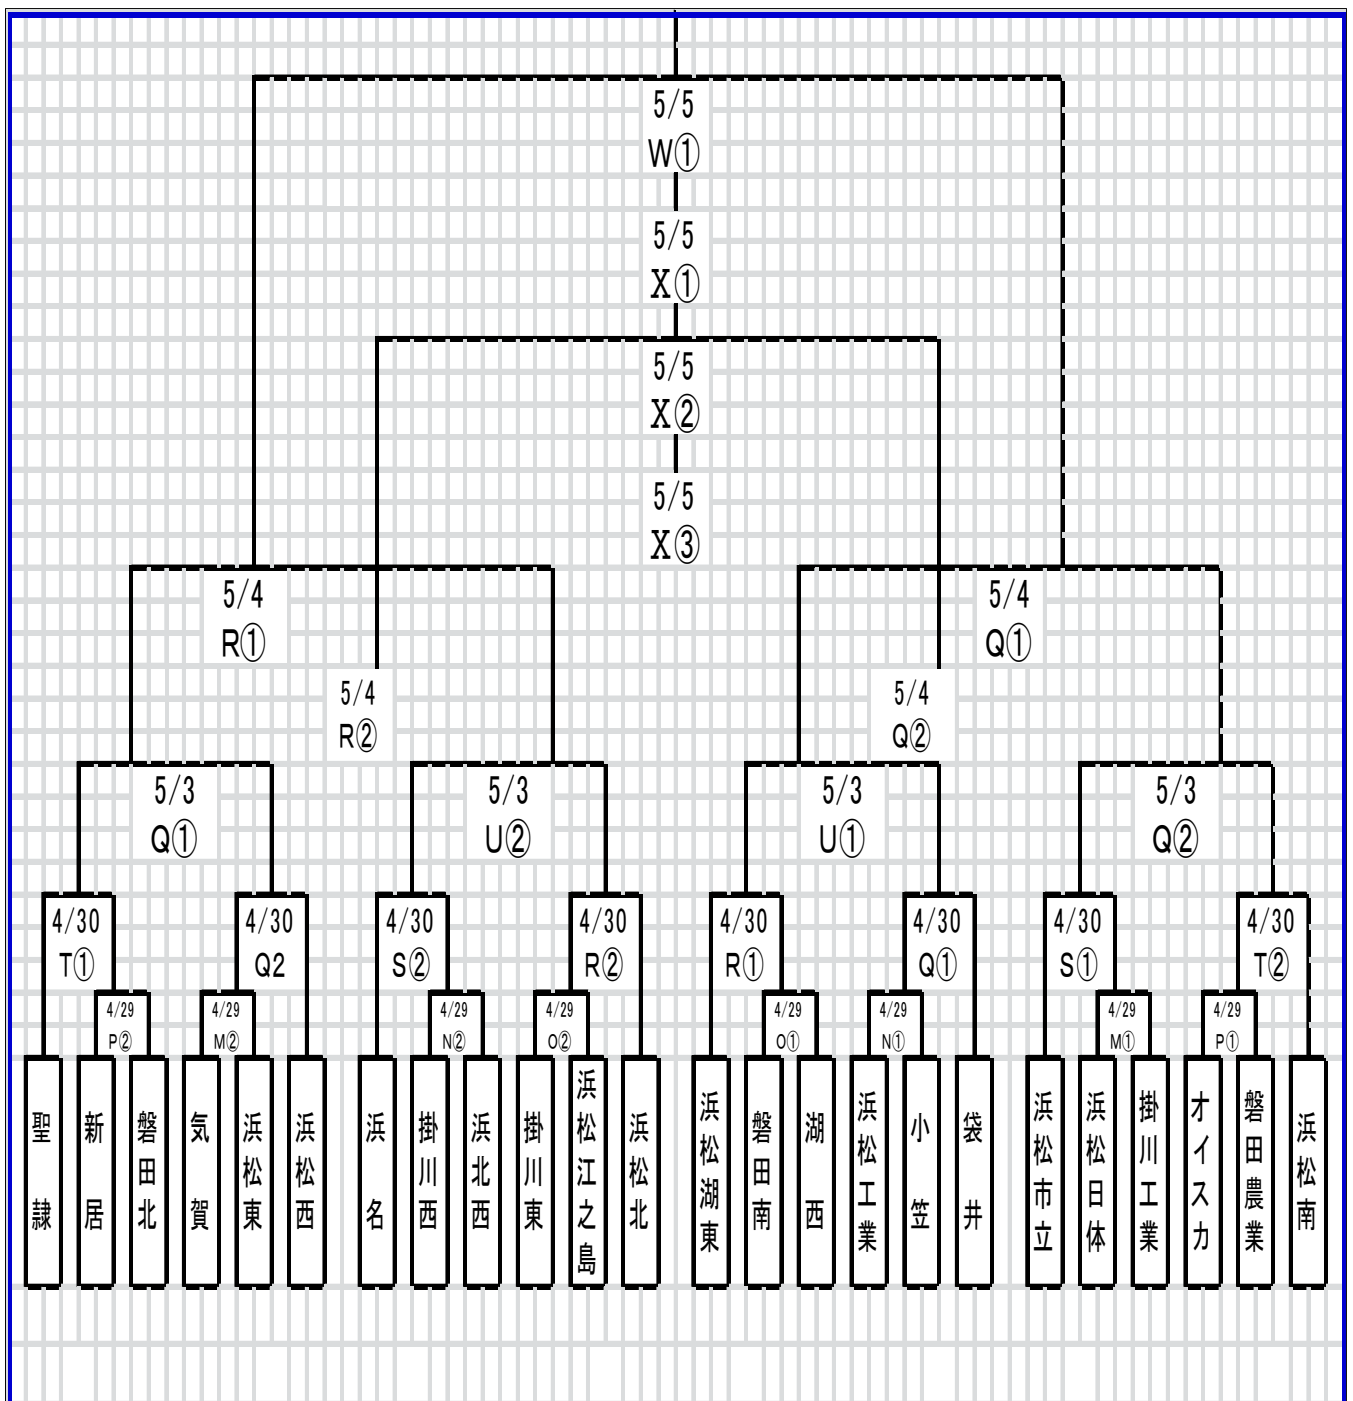

平成24年度高校総体サッカー競技西部地区大会 決勝トーナメント表

決勝トーナメント会場

M: 浜松日体高校      N: 菊川運動公園人工芝      O: 磐田南高校      P: オイスカ高校  
 Q: エコパ人工芝      R: ゆめりあサッカー場      S: ゆめりあ多目的      T: 浜松海浜  
 U: エコパ多目的      W: ジュピロ上大之郷      X: 袋井高校