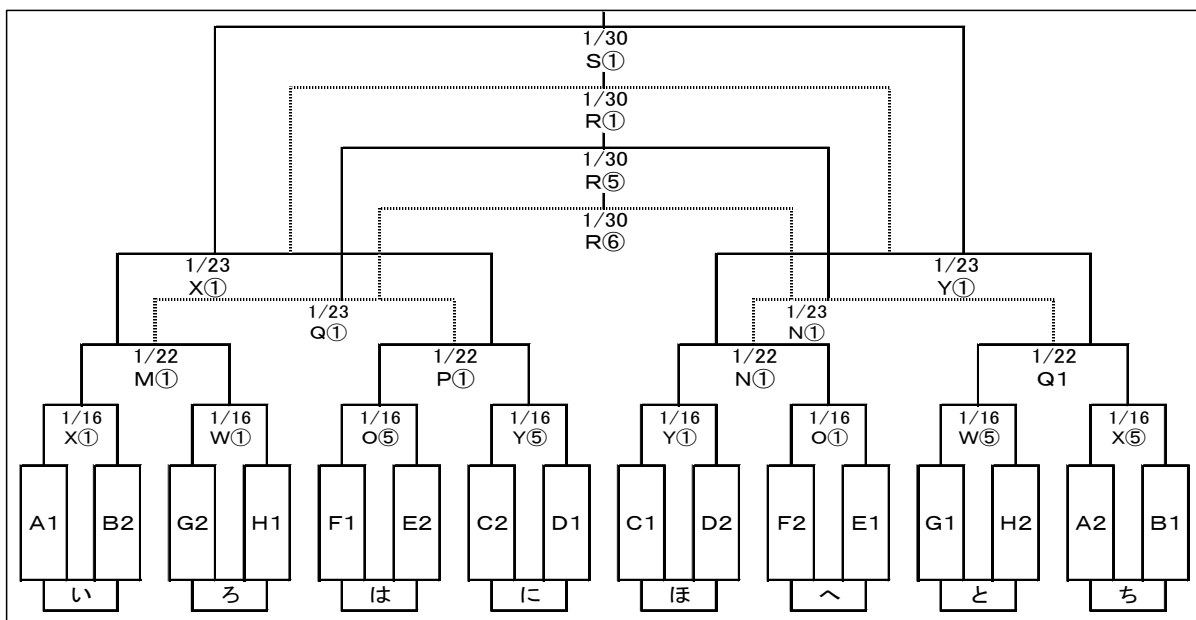

平成22年度 西部地区高校サッカー新人大会

1次リーグ組合せ

a	b	c	d	e	f	g	h
小笠	掛川東	袋井商業	浜松江之島	浜松大平台	浜北西	浜松日体	湖西
横須賀	浜松東	興誠	池新田	浜松商業	常葉菊川	新居	二俣
オイスカ	遠江総合	天竜林業	浜松工業	浜松学芸	引佐	浜松城北工業	芥田・三ヶ日 浜松啓陽
						磐田西	掛川工業

2次リーグ組合せ

A	B	C	D	E	F	G	H
磐田東	浜松開誠館	浜松南	浜名	袋井	浜松湖東	聖隷クリスファー	浜松市立
浜松西	浜松湖南	掛川西	磐田南	磐田北	気賀	浜松北	磐田農業
a1	b1	c1	d1	e1	f1	g1	h1
e2	f2	g2	h2	a2	b2	c2	d2

決勝トーナメント (1/16、22、23、30)

9位決定リーグ(1/22、23、29)

9位リーグⅠ				9位リーグⅡ					
	ろ	は	に	い		と	へ	ほ	ち
ろ		1/29 N①	1/23 N⑤	1/22 M⑤	と		1/29 N⑤	1/23 Q⑤	1/22 Q⑤
は	1/29 N①		1/22 P⑤	1/23 Y⑤	へ	1/29 N⑤		1/22 N⑤	1/23 X⑤
に	1/23 N⑤	1/22 P⑤		1/29 Y①	ほ	1/23 Q⑤	1/22 N⑤		1/29 Y⑤
い	1/22 M⑤	1/23 Y⑤	1/29 Y①		ち	1/22 Q⑤	1/23 X⑤	1/29 Y⑤	